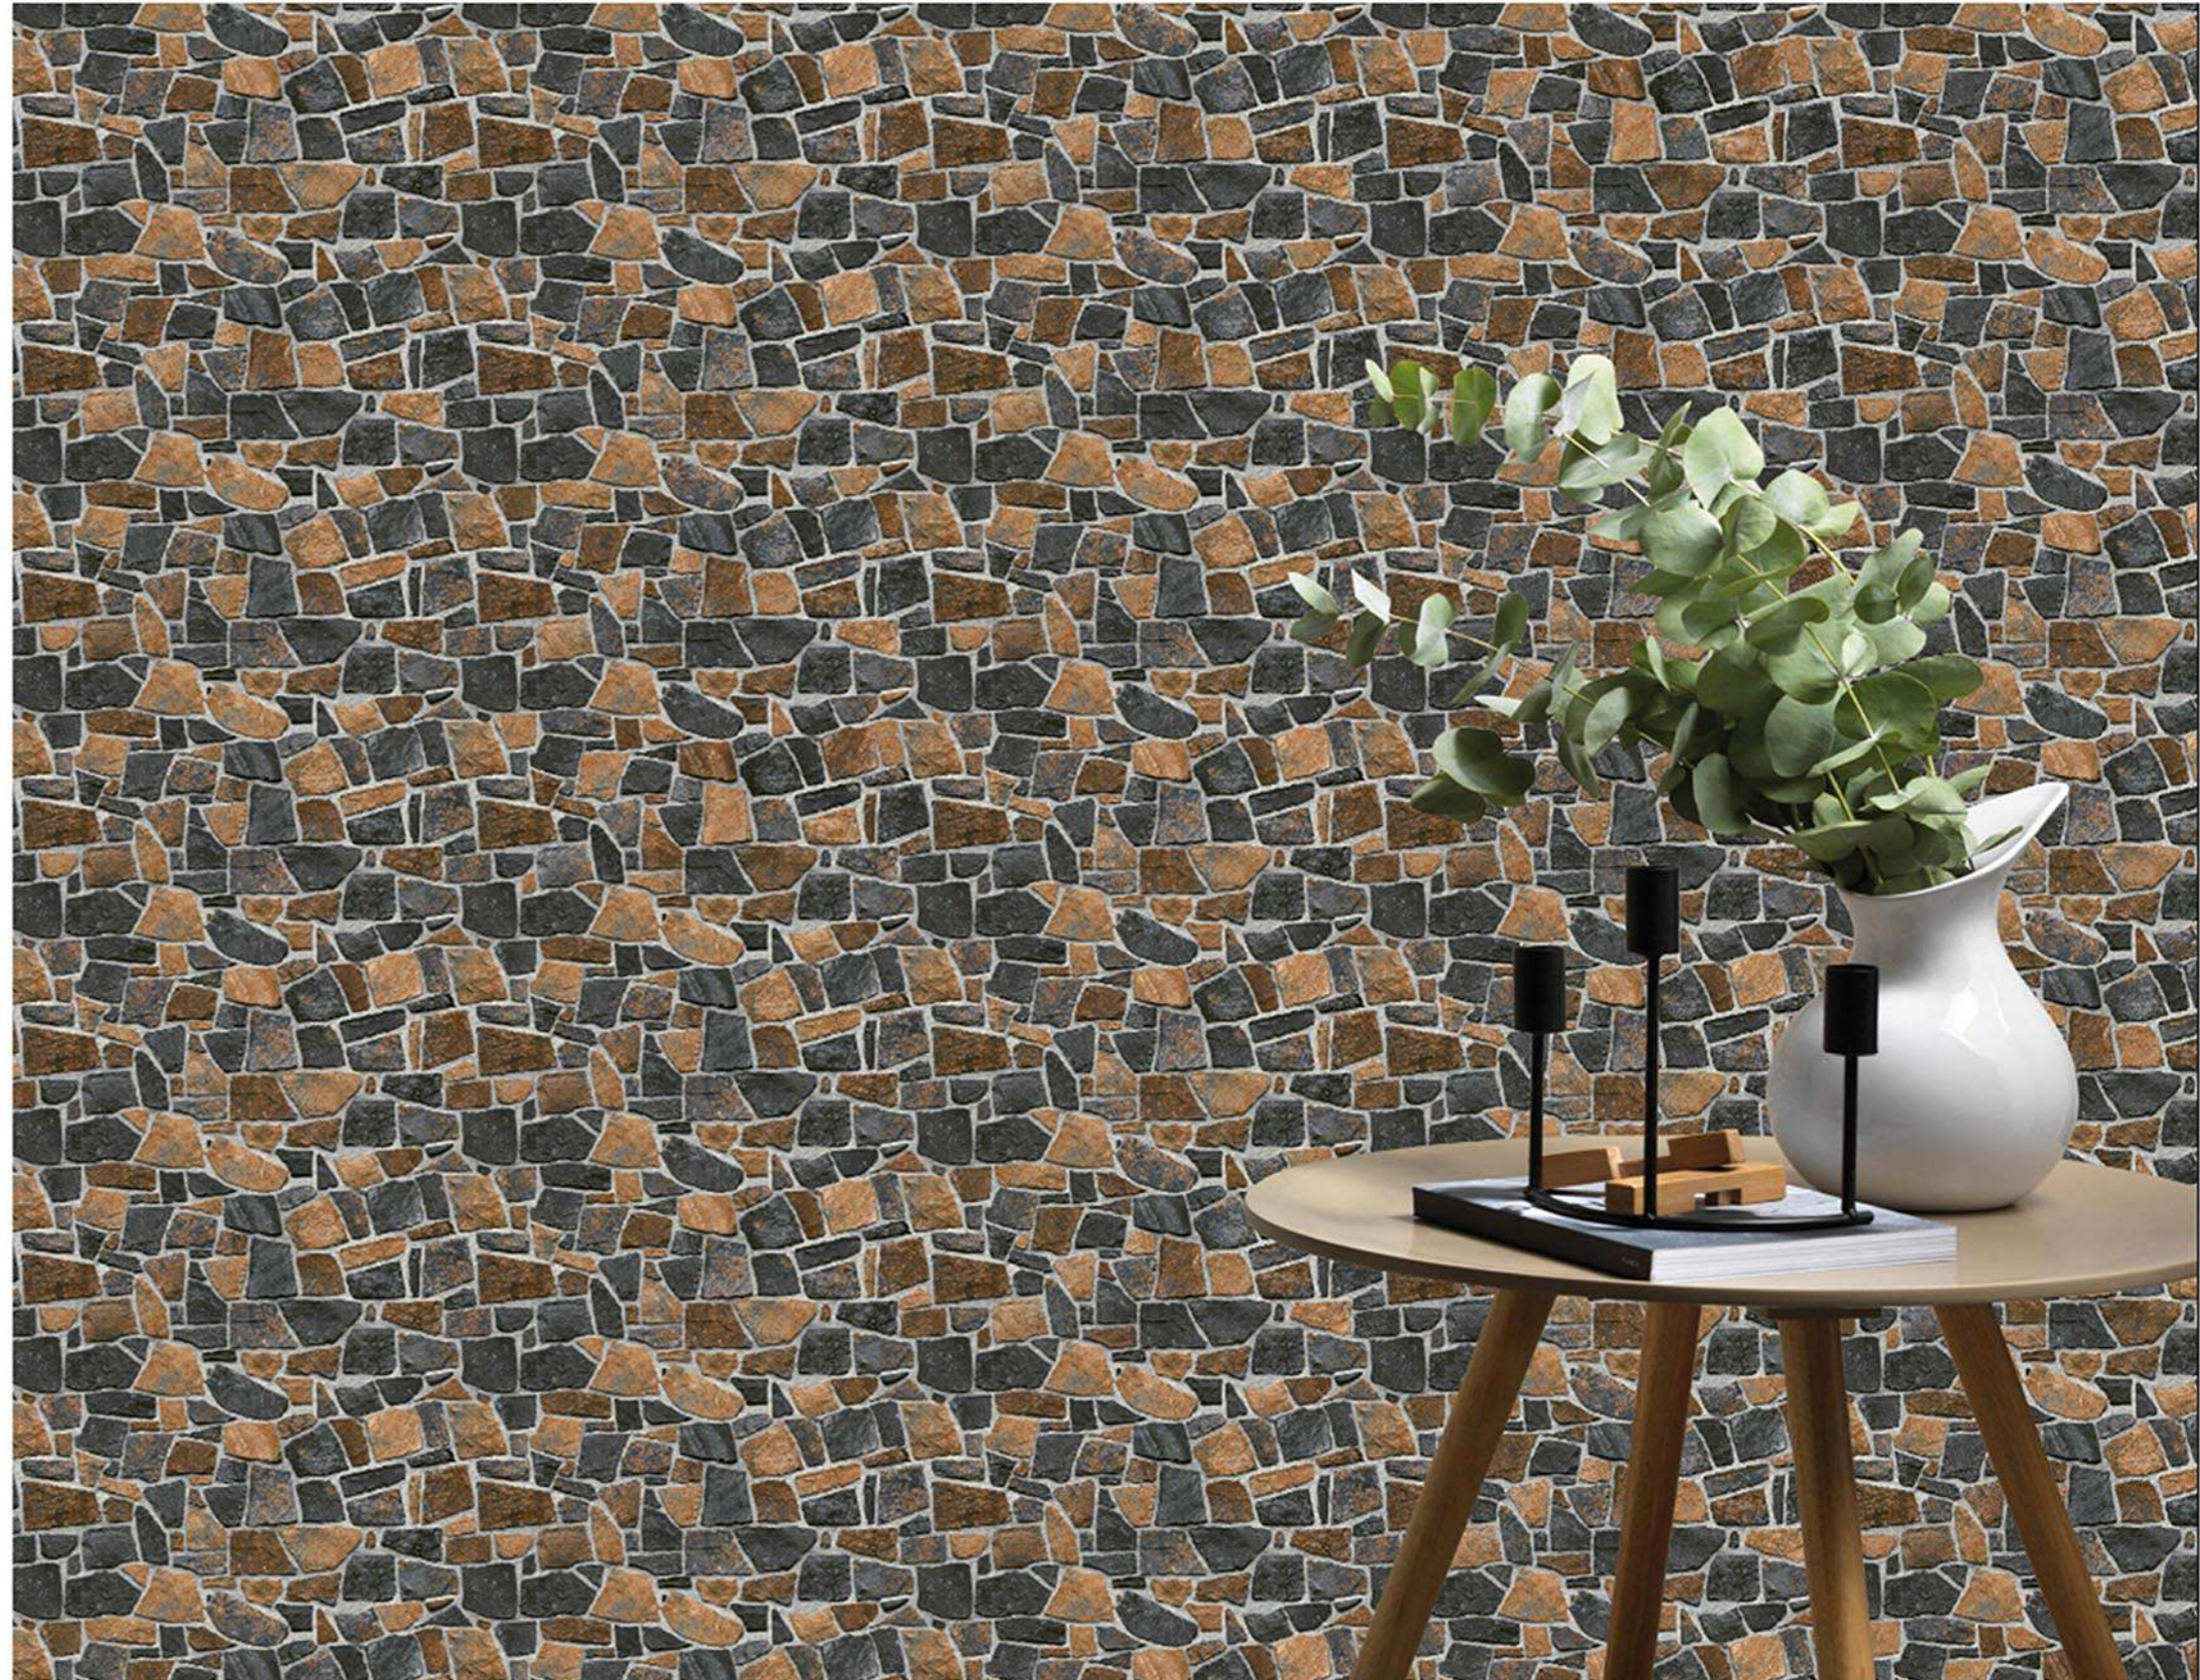

Size
300X600 mm

POLO - 208

High Depth
Elevation

Random
Tiles

Finish
Matt

Size
300X600 mm

POLO - 209

High Depth
Elevation