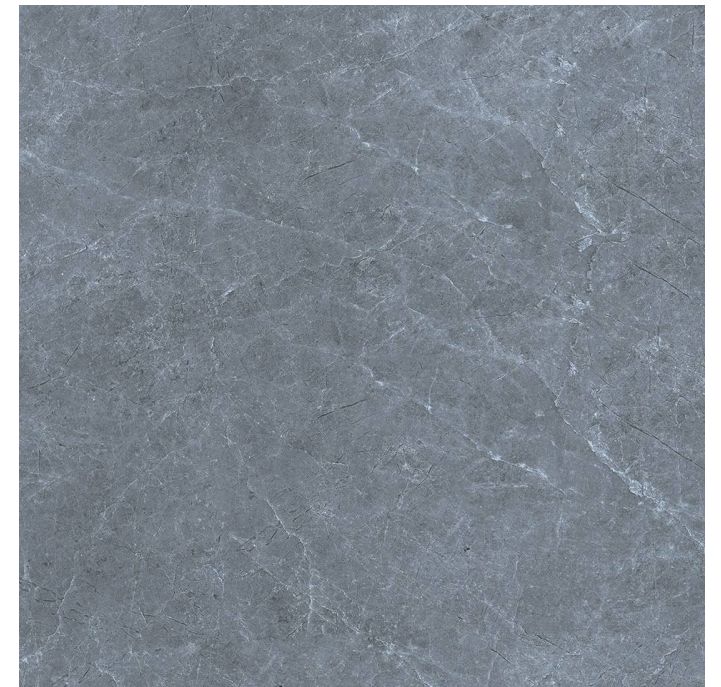

Matt
COLLECTION

FINISH :
Matt

SIZE :
600x600mm

Random :
06

AVERY CREMA

AVERY GREY