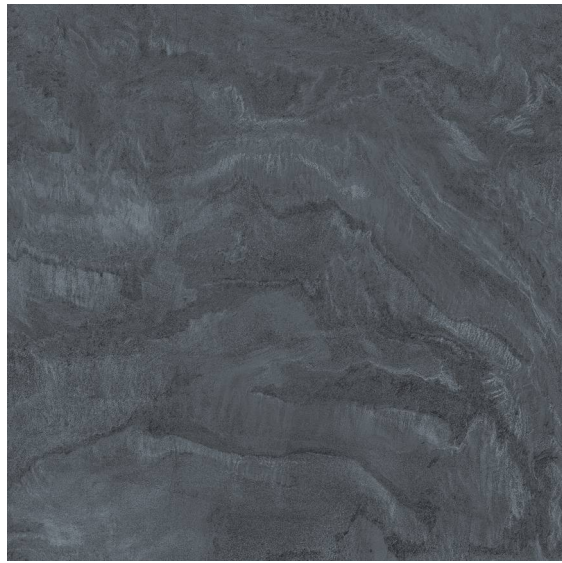

SIZE :  
**600x600mm**

Random :  
**12**

**ARCTIC CAMEL**

**ARCTIC DESERT**

**ARCTIC DESERT**

**Matt**  
COLLECTION

FINISH :  
**Matt**

SIZE :  
**600x600mm**