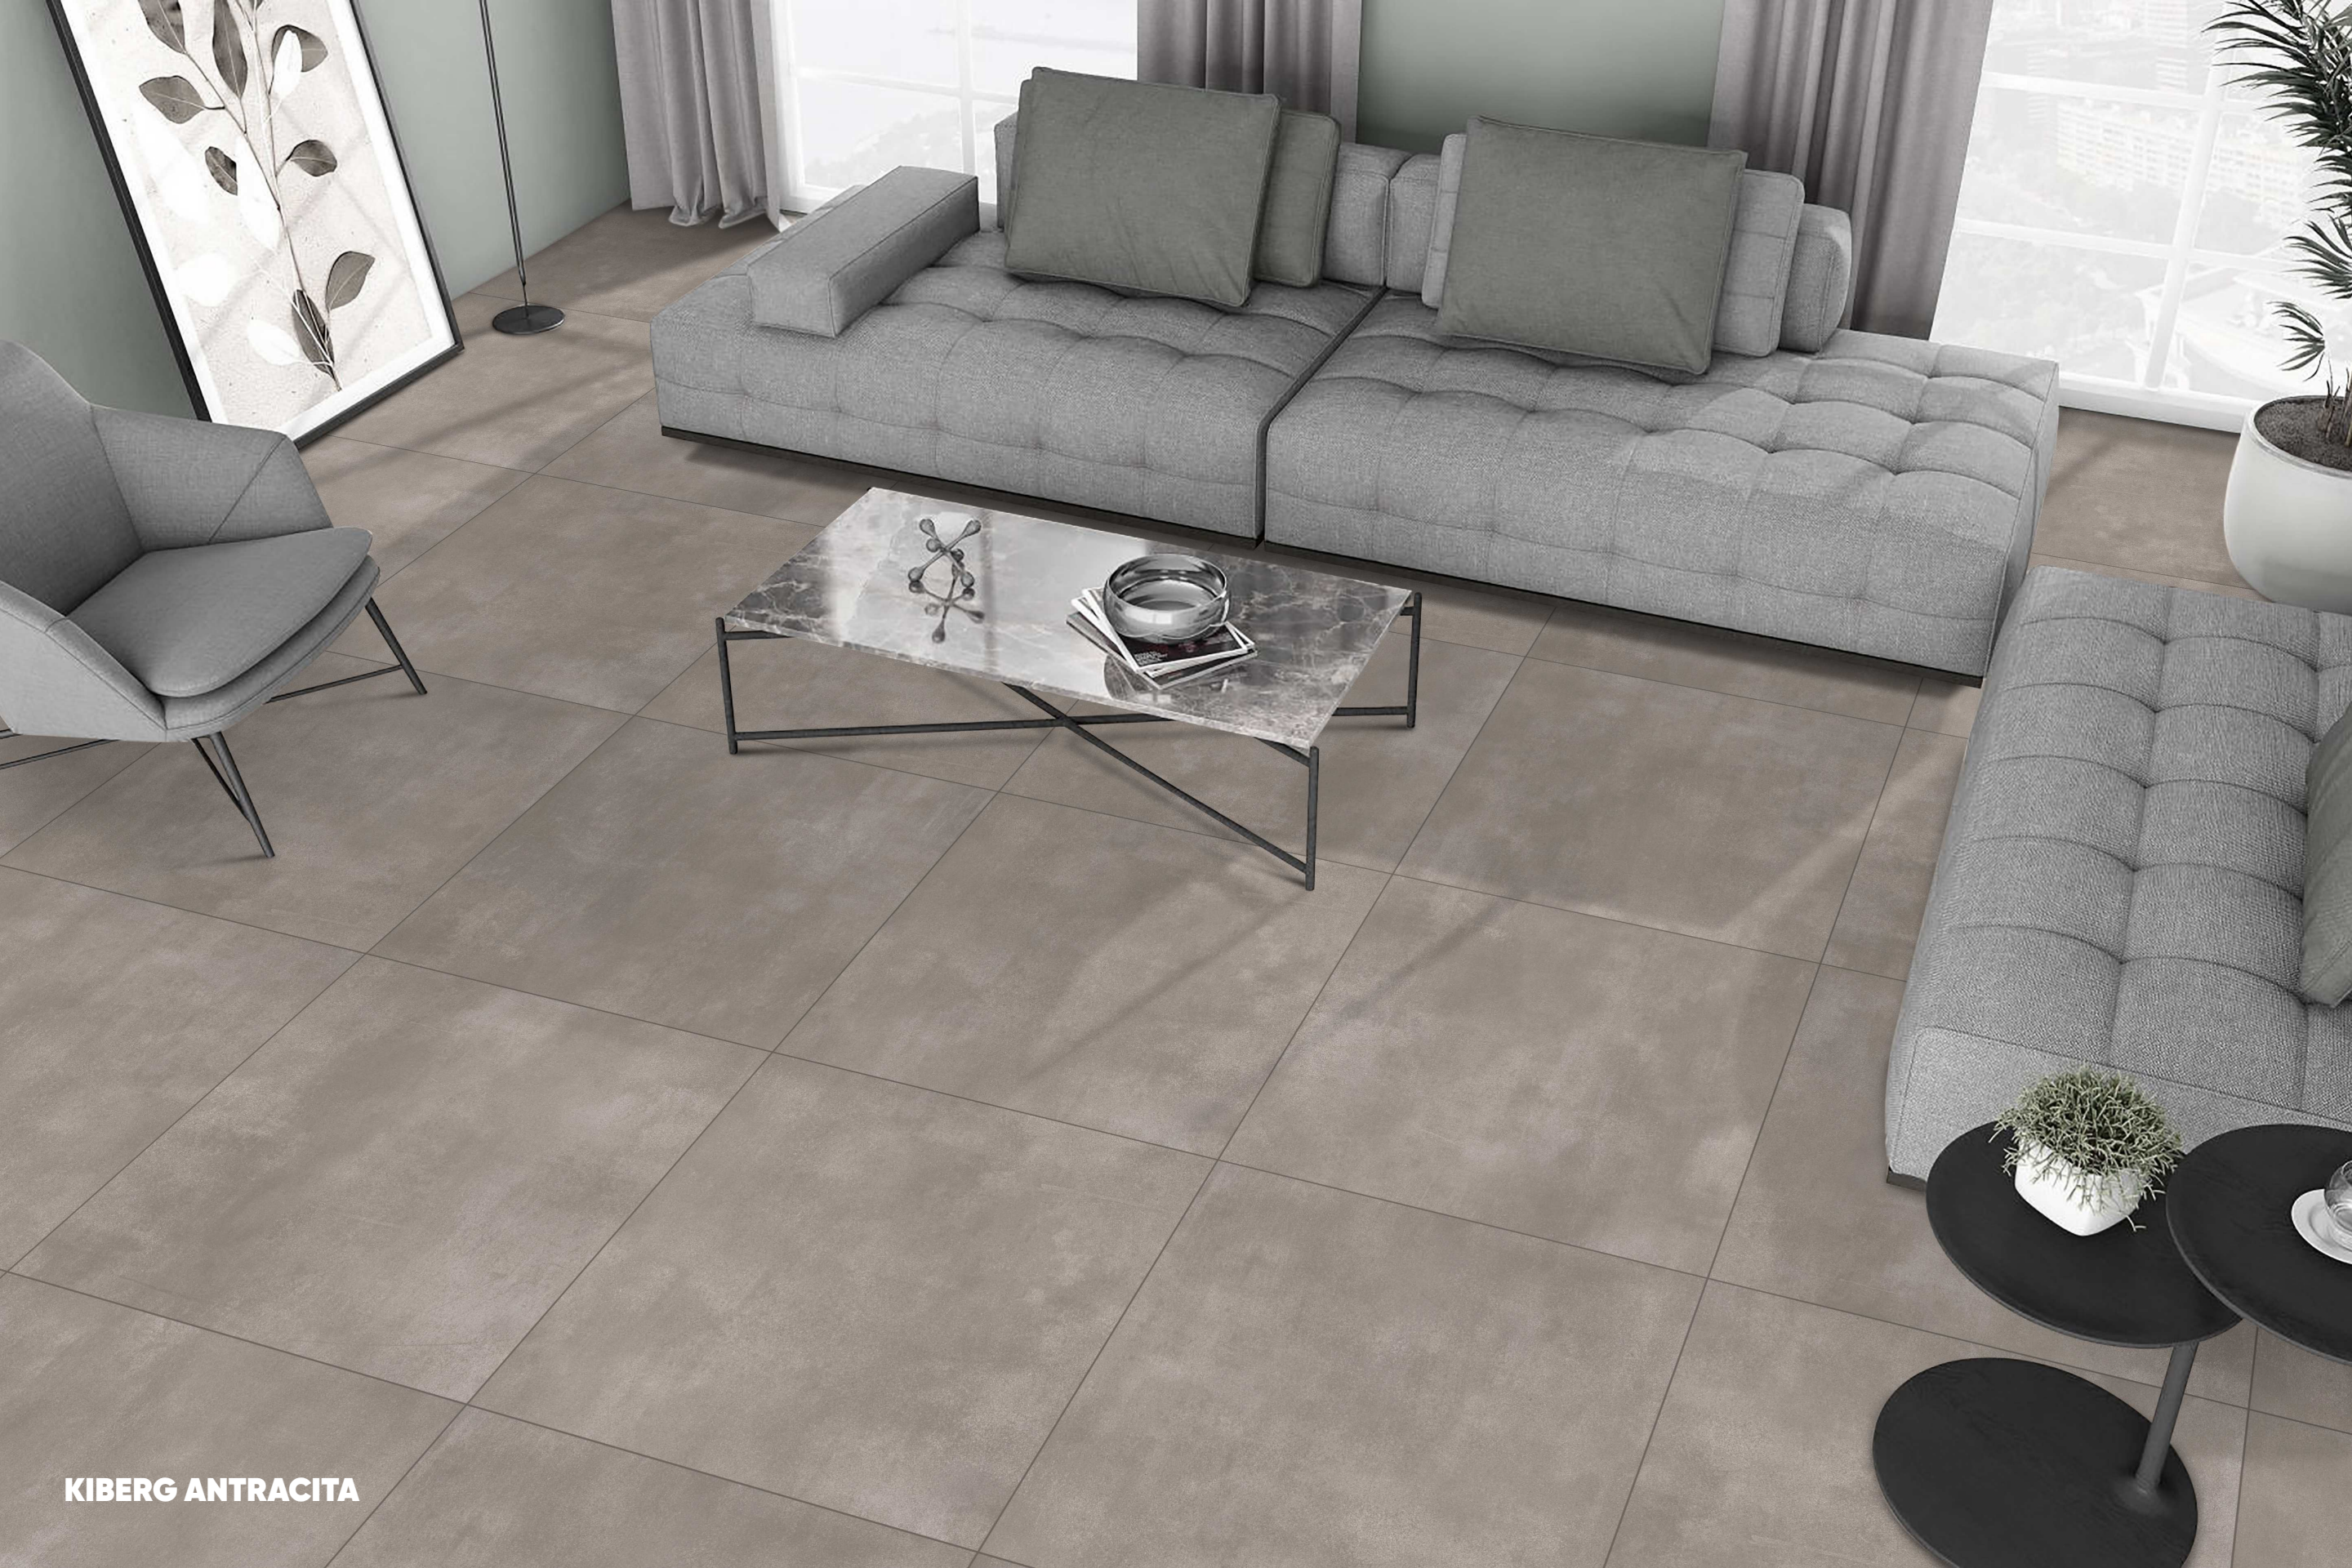

KIBERG ANTRACITA