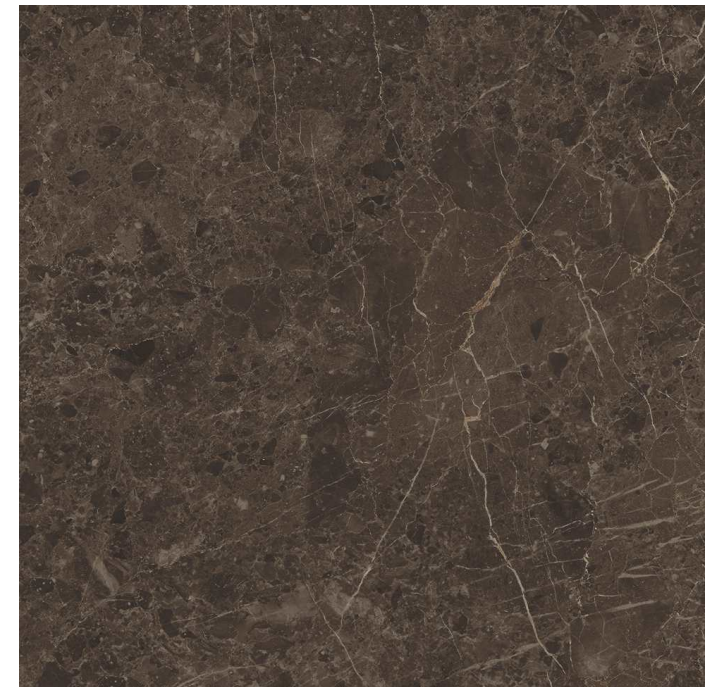

**Matt**  
COLLECTION

FINISH :  
**Matt**

SIZE :  
**600x600mm**

Random :  
**10**

**MARBEDOR BIANCO**

**MARBEDOR CHOCO**

**MARBEDOR BIANCO**

**Matt**  
COLLECTION