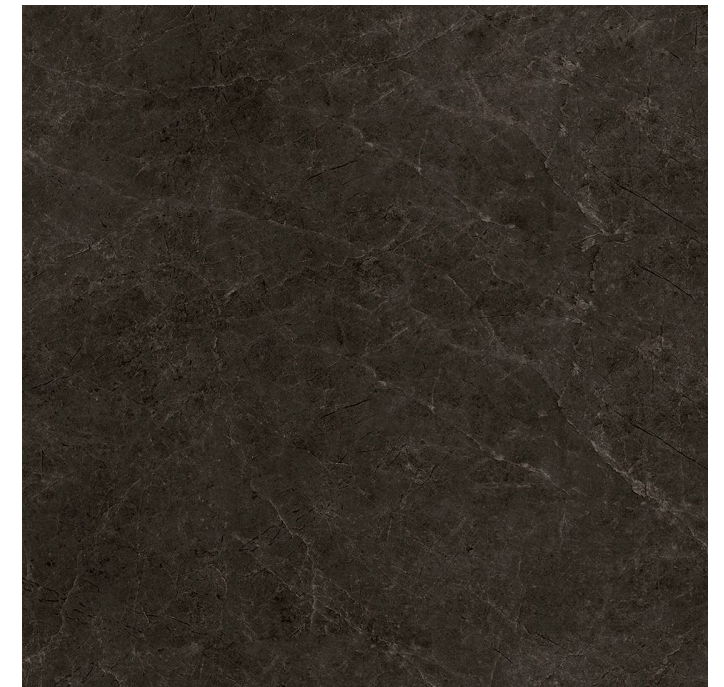

AVERY BROWN