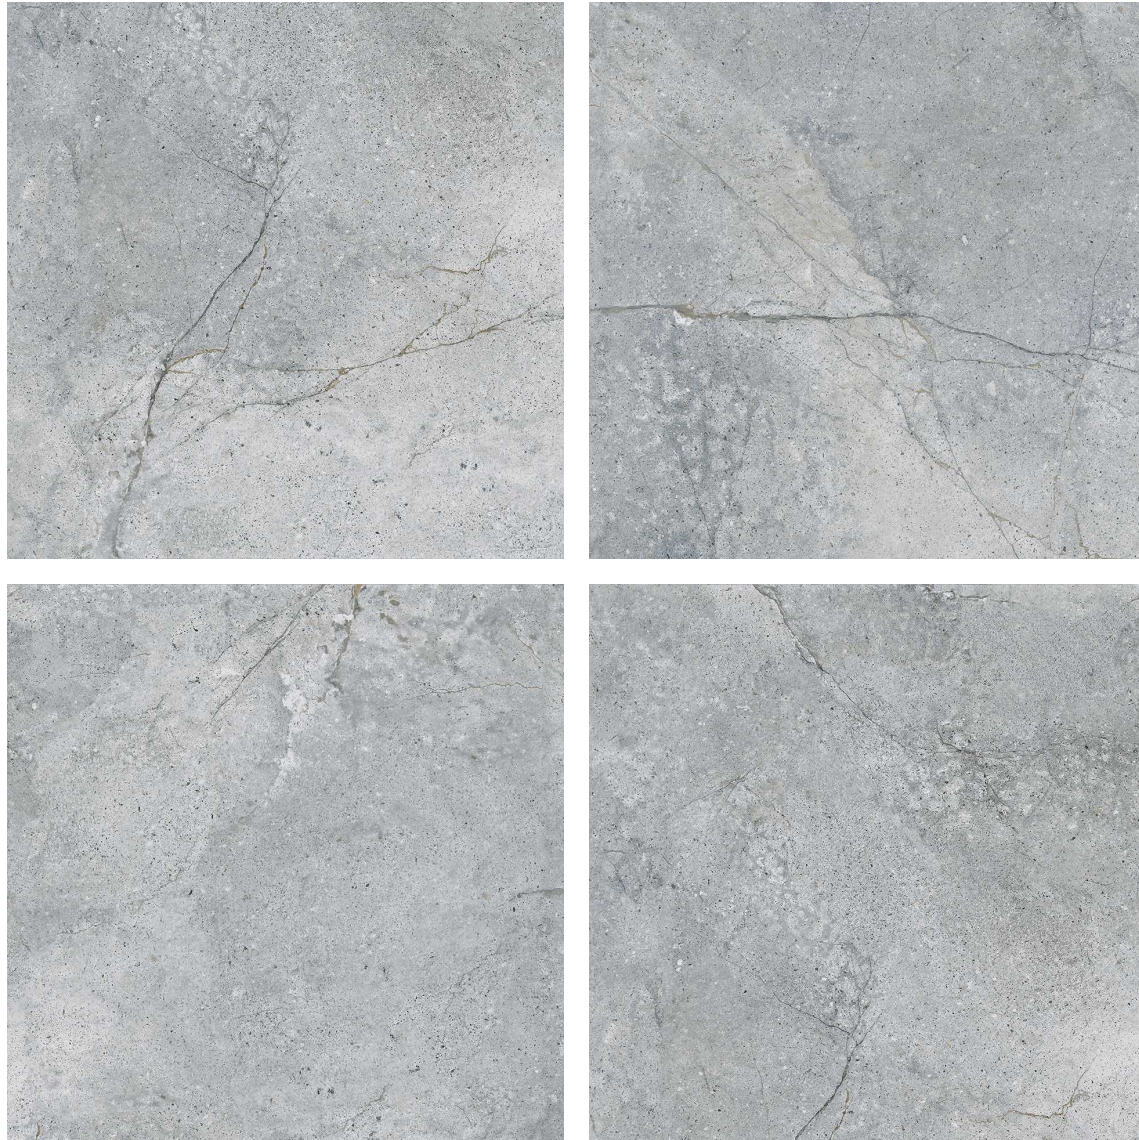

Matt
COLLECTION

FINISH :
Matt

SIZE :
600x600mm

Random :
06

VIVIAN GREY

VIVIAN MOCA