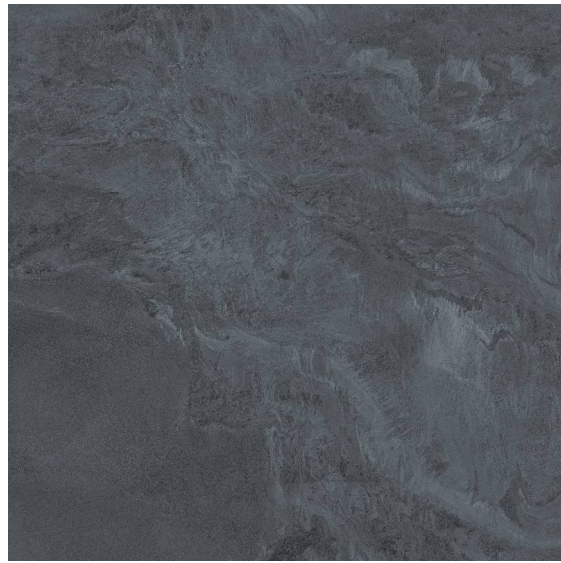

SIZE :  
**600x600mm**

Random :  
**12**

**ARCTIC CAMEL**

**ARCTIC DESERT**

**ARCTIC DESERT**

**Matt**  
COLLECTION

FINISH :  
**Matt**

SIZE :  
**600x600mm**